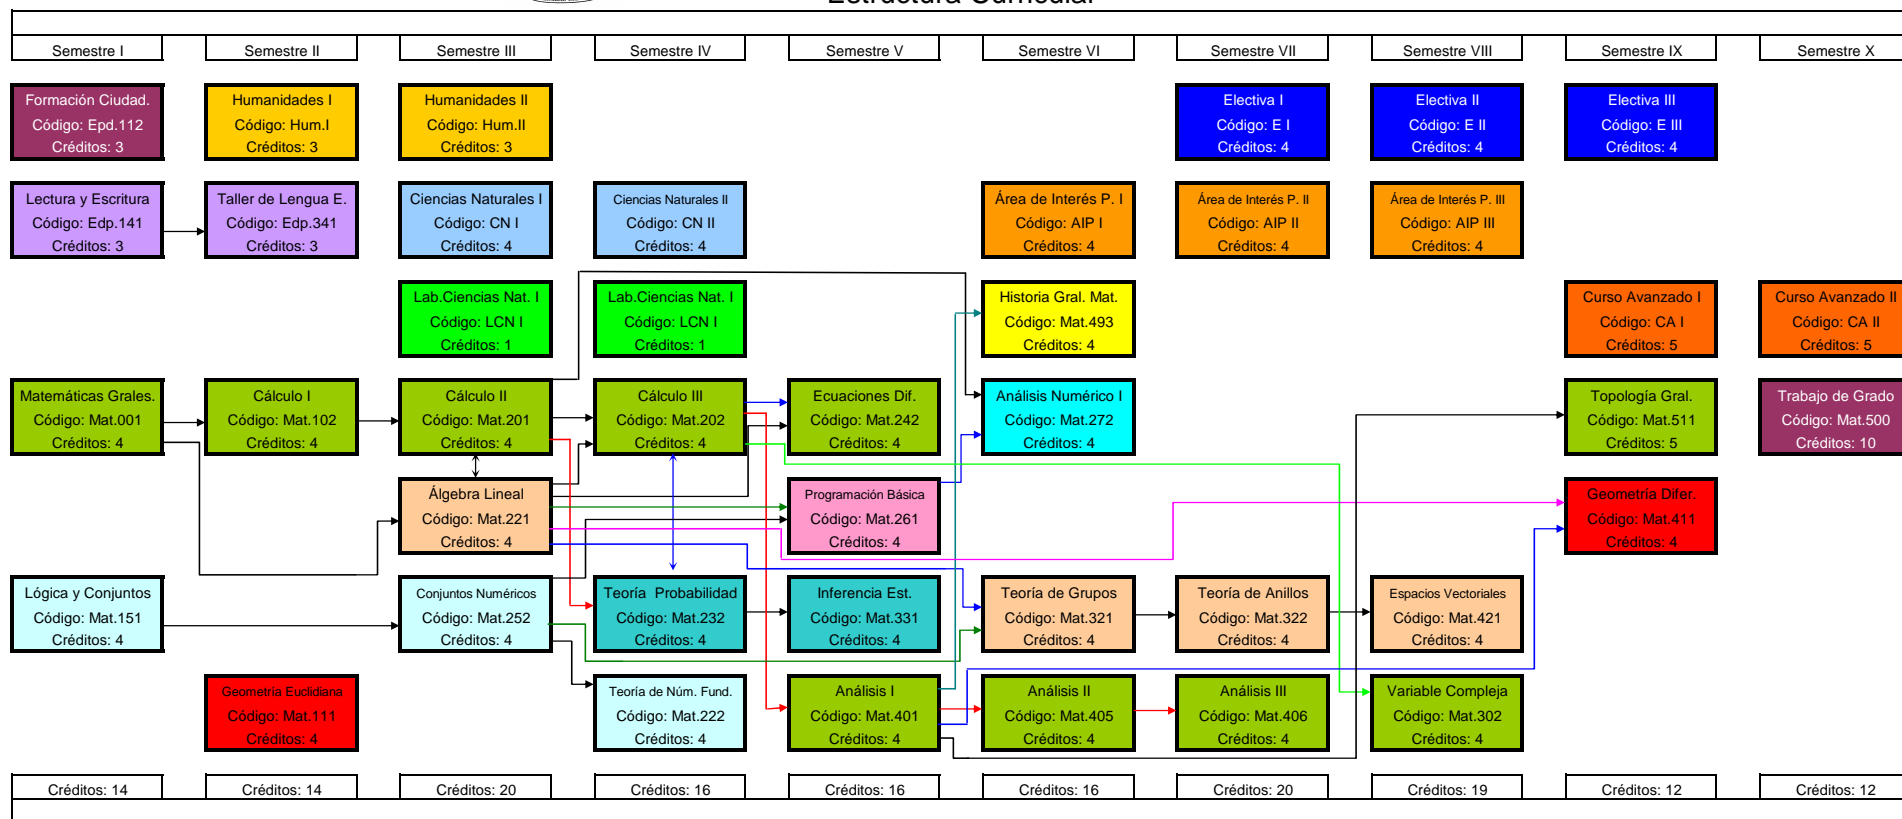

# Matemáticas

## Estructura Curricular

Requisito de Grado	Actividad Física Dep. Código: Afldr101 Créditos: 1	Prueba de Suf. en Idioma Ext. Código: PSIE Créditos: 1
--------------------	--	--